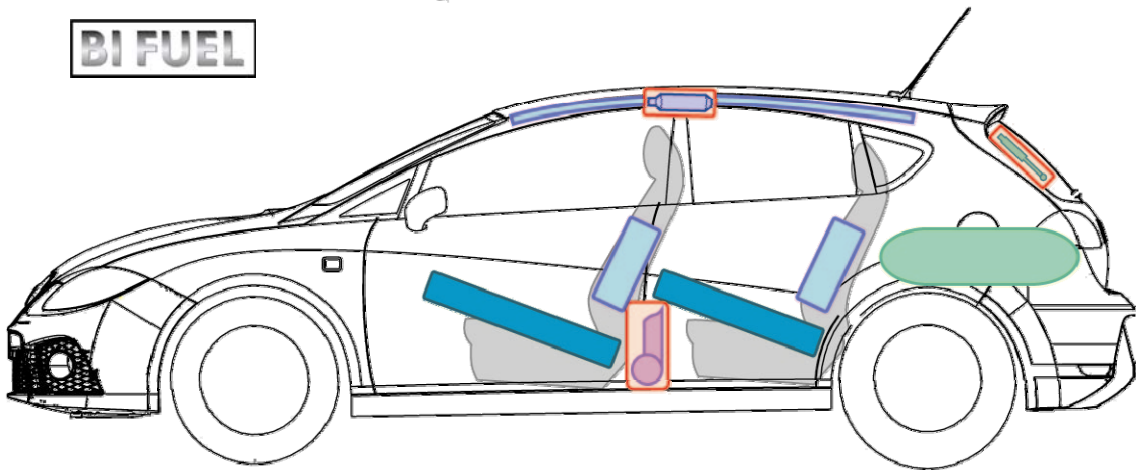

León

(BiFuel, ab 2009)

BI FUEL

Legende

	Airbag		Karosserie- verstärkung		Steuergerät für Airbag
	Gas generator		Überoll- schutz		Batterie
	Gurtstraffer		Gasdruk- dämpfer		Kraftstoff- tank
	Gastank		Sicherheits- ventil		