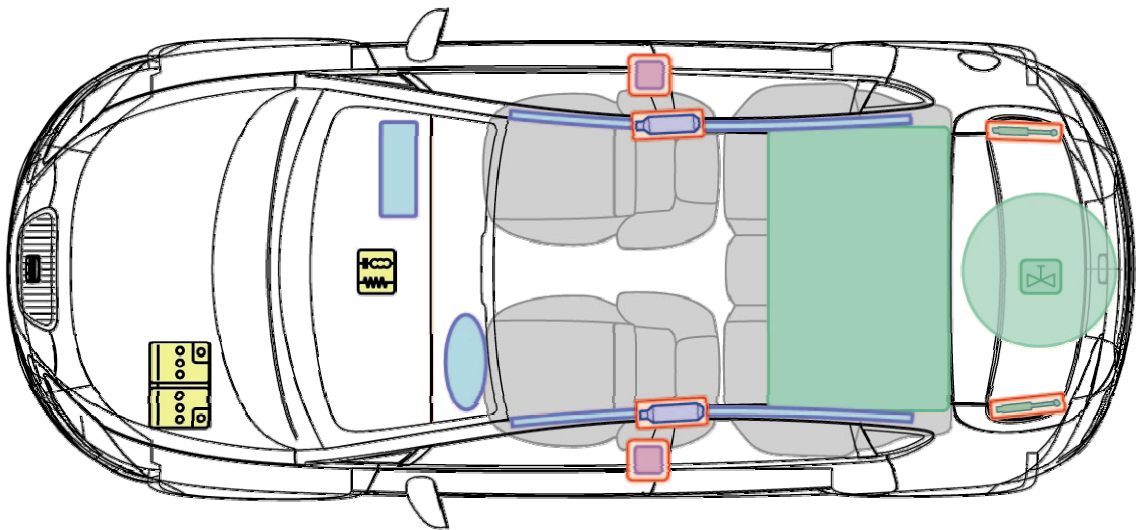

León

(BiFuel, ab 2009)

BI FUEL

Legende

	Airbag		Karosserie- verstärkung		Steuergerät für Airbag
	Gas generator		Überoll- schutz		Batterie
	Gurtstraffer		Gasdruk- dämpfer		Kraftstoff- tank
	Gastank		Sicherheits- ventil		