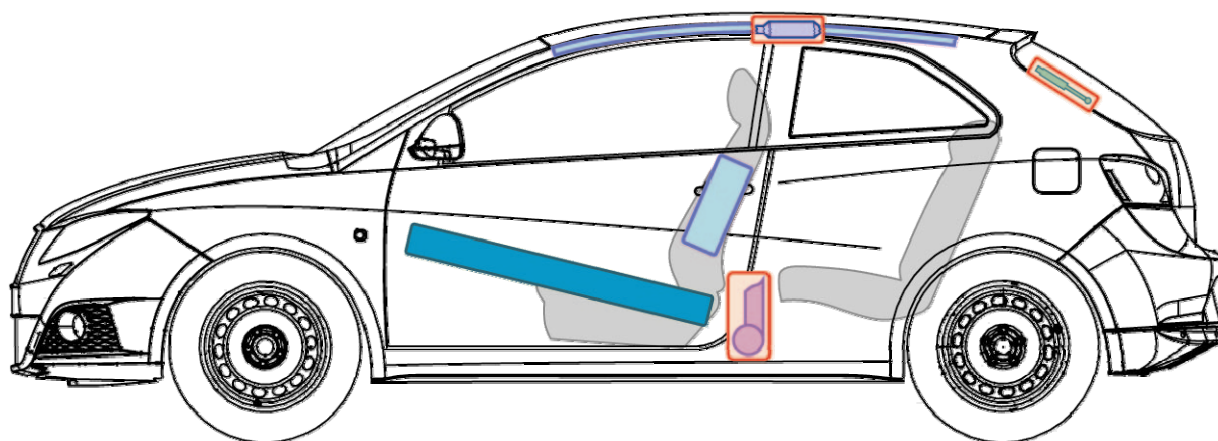

Ibiza

(3 Tüer, ab 2009)

Legende

	Airbag		Karosserie- verstärkung		Steuergerät für Airbag
	Gas generator		Überoll- schutz		Batterie
	Gurtstraffer		Gasdruck- dämpfer		Kraftstoff- tank

Ibiza (3 Tüer)