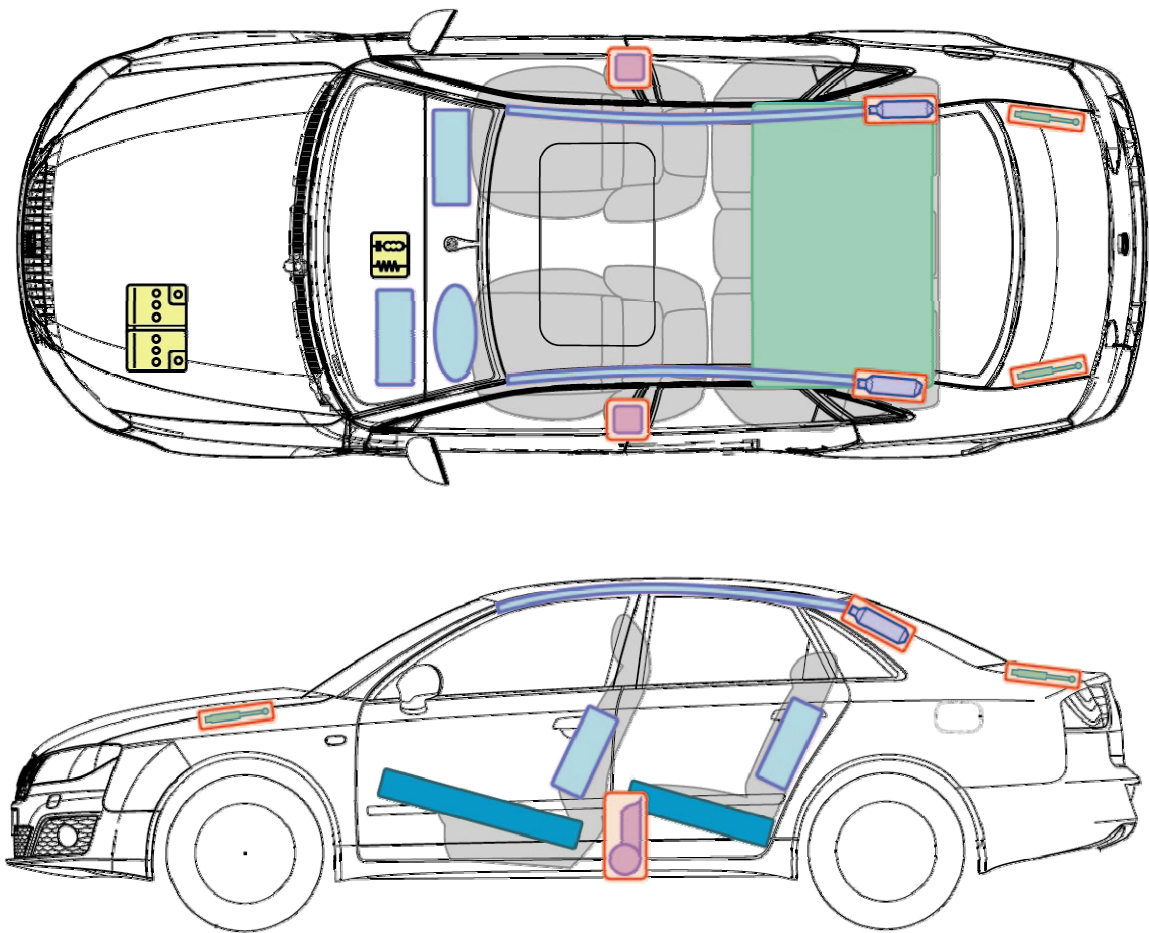

Exeo

(ab 2009)

Exeo

Legende

	Airbag		Karosserie- verstärkung		Steuergerät für Airbag
	Gas generator		Überoll- schutz		Batterie
	Gurtstraffer		Gasdruck- dämpfer		Kraftstoff- tank